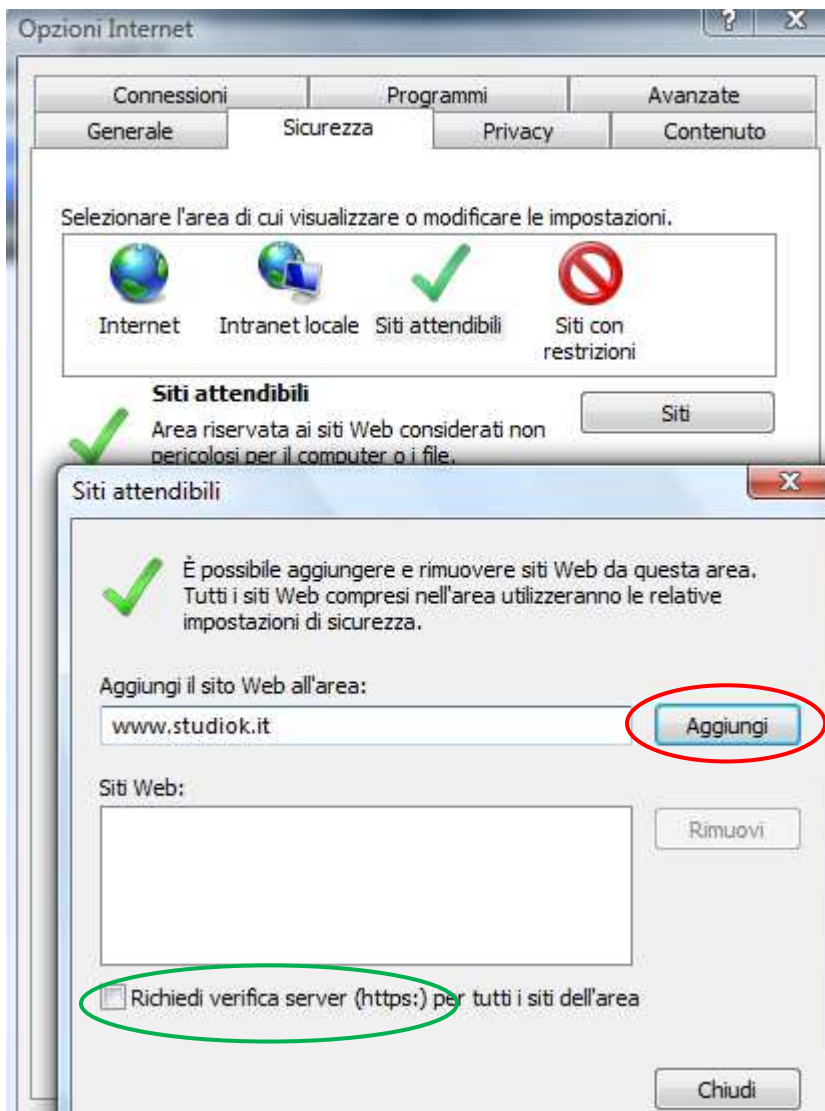

**ATTENZIONE:** In caso non si riuscisse ad effettuare il login, (la schermata ritorna alla pagina di accesso) potrebbe essere un problema legato ad inibizioni di Internet Explorer.  
Per risolvere il problema, seguire la procedura descritta di seguito:

Aprire il browser web Internet Explorer:

Andare sul percorso **Strumenti**→**Opzioni Internet**:

Nella nuova finestra, andare nella scheda **Sicurezza** e cliccare l'icona dei "Siti attendibili":

# COMUNE DI FABRICIA DI ROMA

Provincia di Viterbo

Cliccare sul tasto **Siti** e aggiungere l'indirizzo [www.studiok.it](http://www.studiok.it) :

# COMUNE DI FABRICA DI ROMA

Provincia di Viterbo

Cliccare sul tasto **Aggiungi** (verificare che sia svuotata la casella “**Richiedi verifica server (https)**”).

Cliccare su Chiudi e su OK.

La procedura è conclusa e non dovrebbero esserci più problemi di accesso legati alle inibizioni del browser IE.