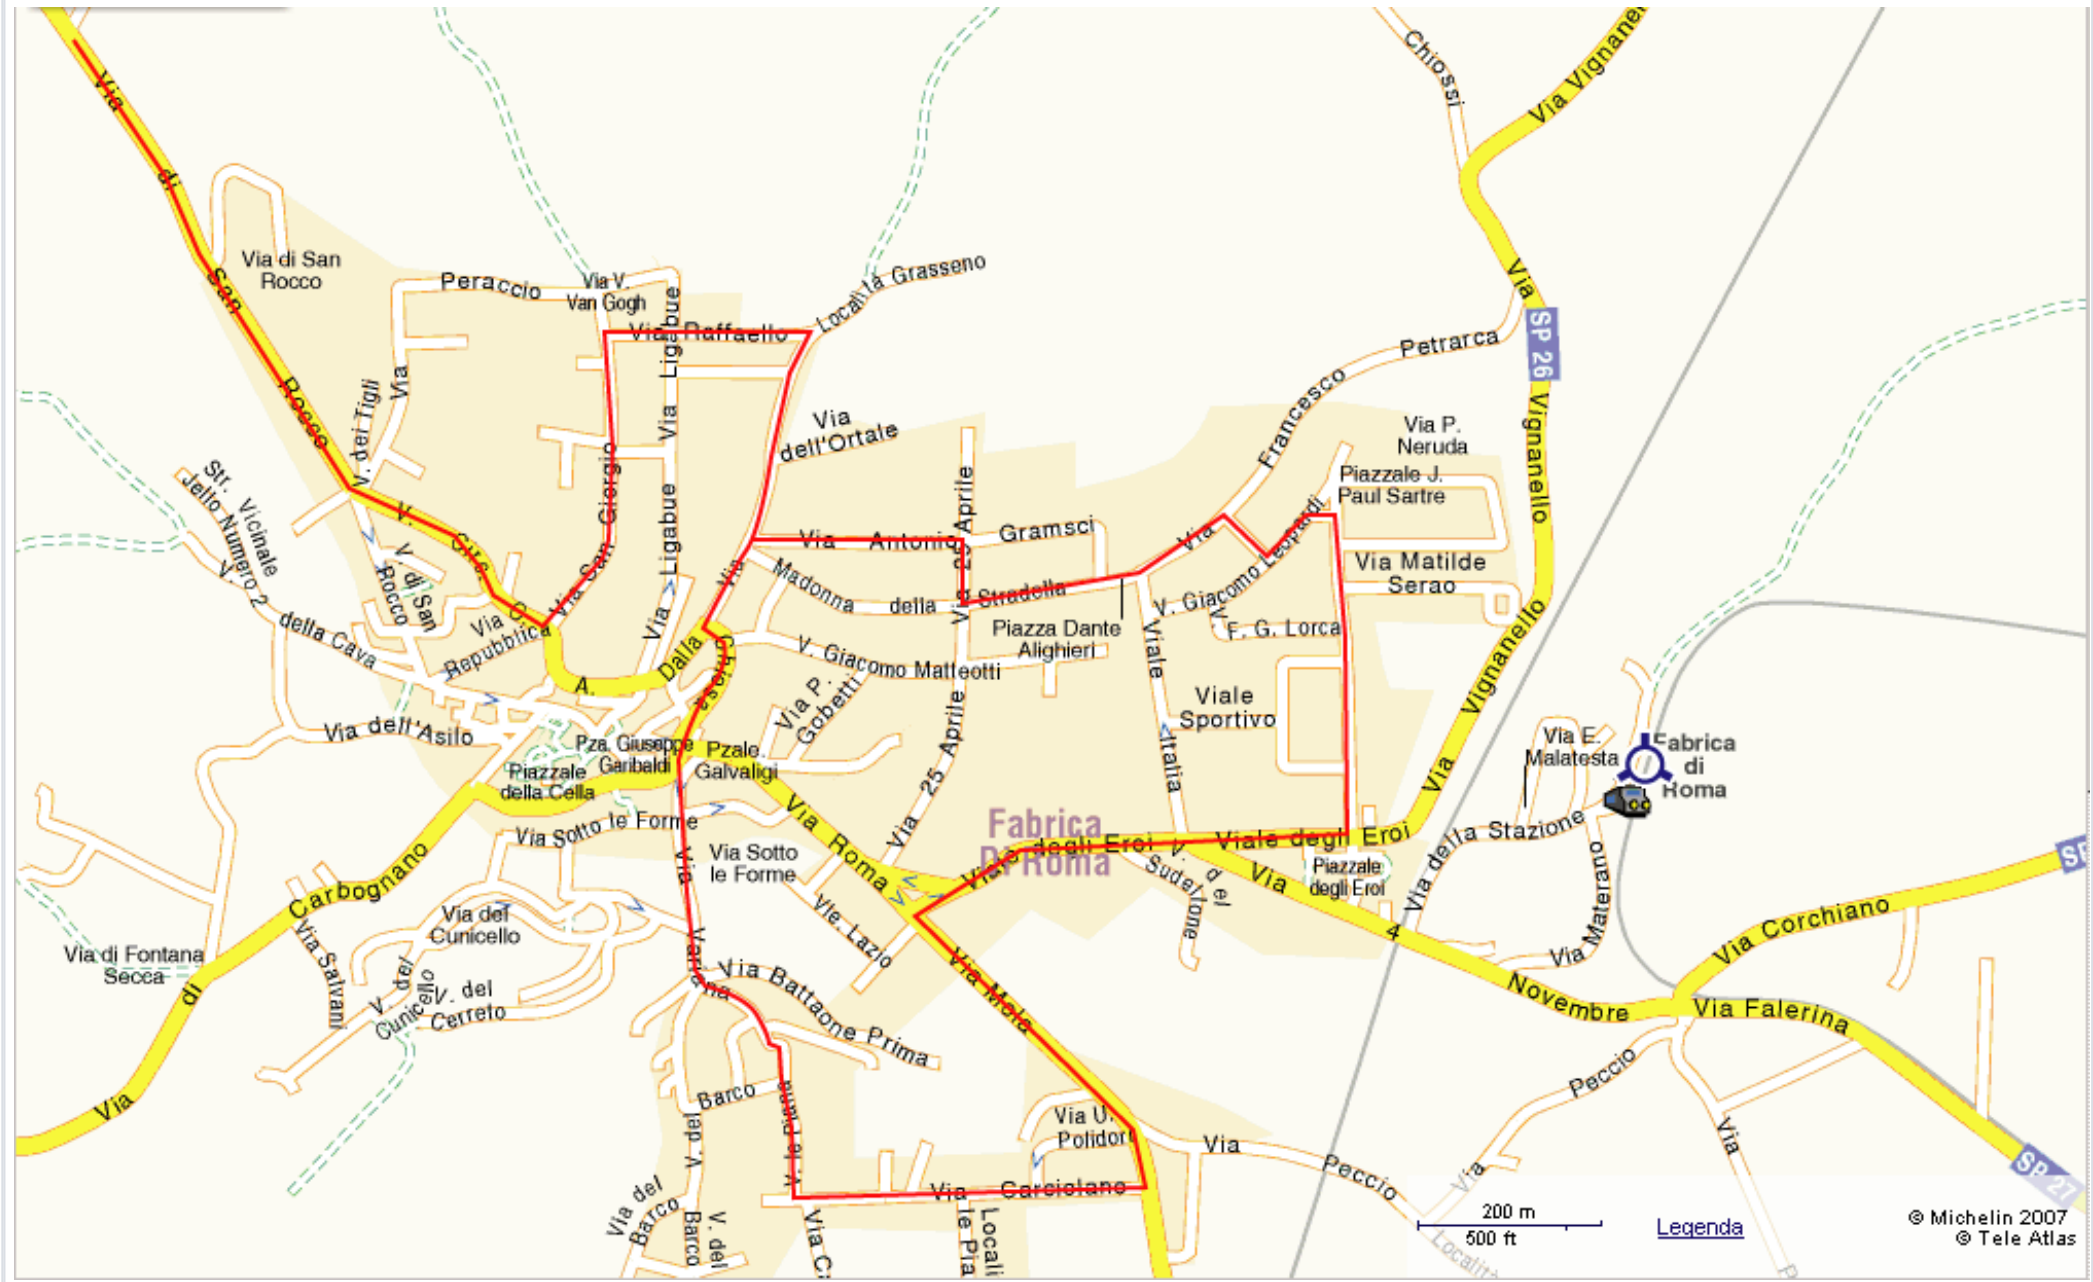

SERVIZIO URBANO - CECCARELLI TRAVEL
Linea A

Percorso	1° Corsa	2° Corsa	3° Corsa	4° Corsa	5° Corsa	6° Corsa	7° Corsa	8° Corsa	9° Corsa	10° Corsa	11° Corsa	12° Corsa
Via Valleranese	07,45	09,10	09,33	09,58	10,21	10,44	11,45	12,45	13,15	14,25	17,00	17,25
Via San Giorgio												
Via del Cimitero												
Via Circonvallazione												
Via Sotto le Forme												
Via Variana												
Viale degli Eroi												
Via Campo Sportivo												
Via Madonna della Stradella	08,00	09,25	09,48	10,13	10,36	10,59	12,00	13,00	13,30	14,40	17,15	17,40

Percorso	1° Corsa	2° Corsa	3° Corsa	4° Corsa	5° Corsa	6° Corsa	7° Corsa	8° Corsa	9° Corsa	10° Corsa	11° Corsa	12° Corsa
Via Madonna della Stradella	08,00	09,25	09,48	10,13	10,36	10,59	12,0	13,00	13,30	14,40	17,15	17,40
Via del Cimitero												
Via San Giorgio												

Via Circonvalazione												
Via Valleranese	08,15	09,33	09,56	10,21	10,44	11,07	12,15	13,15	13,40	14,50	17,25	17,55

SERVIZIO URBANO - CECCARELLI TRAVEL
Linea B

Percorso	1° Corsa	2° Corsa	3° Corsa	4° Corsa	5° Corsa	6° Corsa	7° Corsa	8° Corsa	9° Corsa	10° Corsa	11° Corsa	12° Corsa
Via Valleranese	07,10	07,50	09,25	10,05	11,55	13,00	14,05	15,40	17,00	17,40	18,20	
Via Roma	07,14											
Via 25 Aprile	07,16											
Via Madonna della Stradella	07,18											
Via Campo Sportivo	07,20											
Via Falerina	07,26											
Viale degli Eroi	07,30	08,10	09,45	10,25	12,15	13,20	14,25	16,00	17,20	18,00	18,40	

Percorso	1° Corsa	2° Corsa	3° Corsa	4° Corsa	5° Corsa	6° Corsa	7° Corsa	8° Corsa	9° Corsa	10° Corsa	11° Corsa	12° Corsa
Parco Falisco	07,30	08,10	09,45	10,25	12,15	13,20	14,25	16,00	17,20	18,00	18,40	
Via Falerina	07,14											
Via Campo Sportivo	07,16											
Via Madonna della Stradella	07,18											
Via 25 Aprile	07,20											
Via Roma	07,26											
Via San Giorgio	07,30											