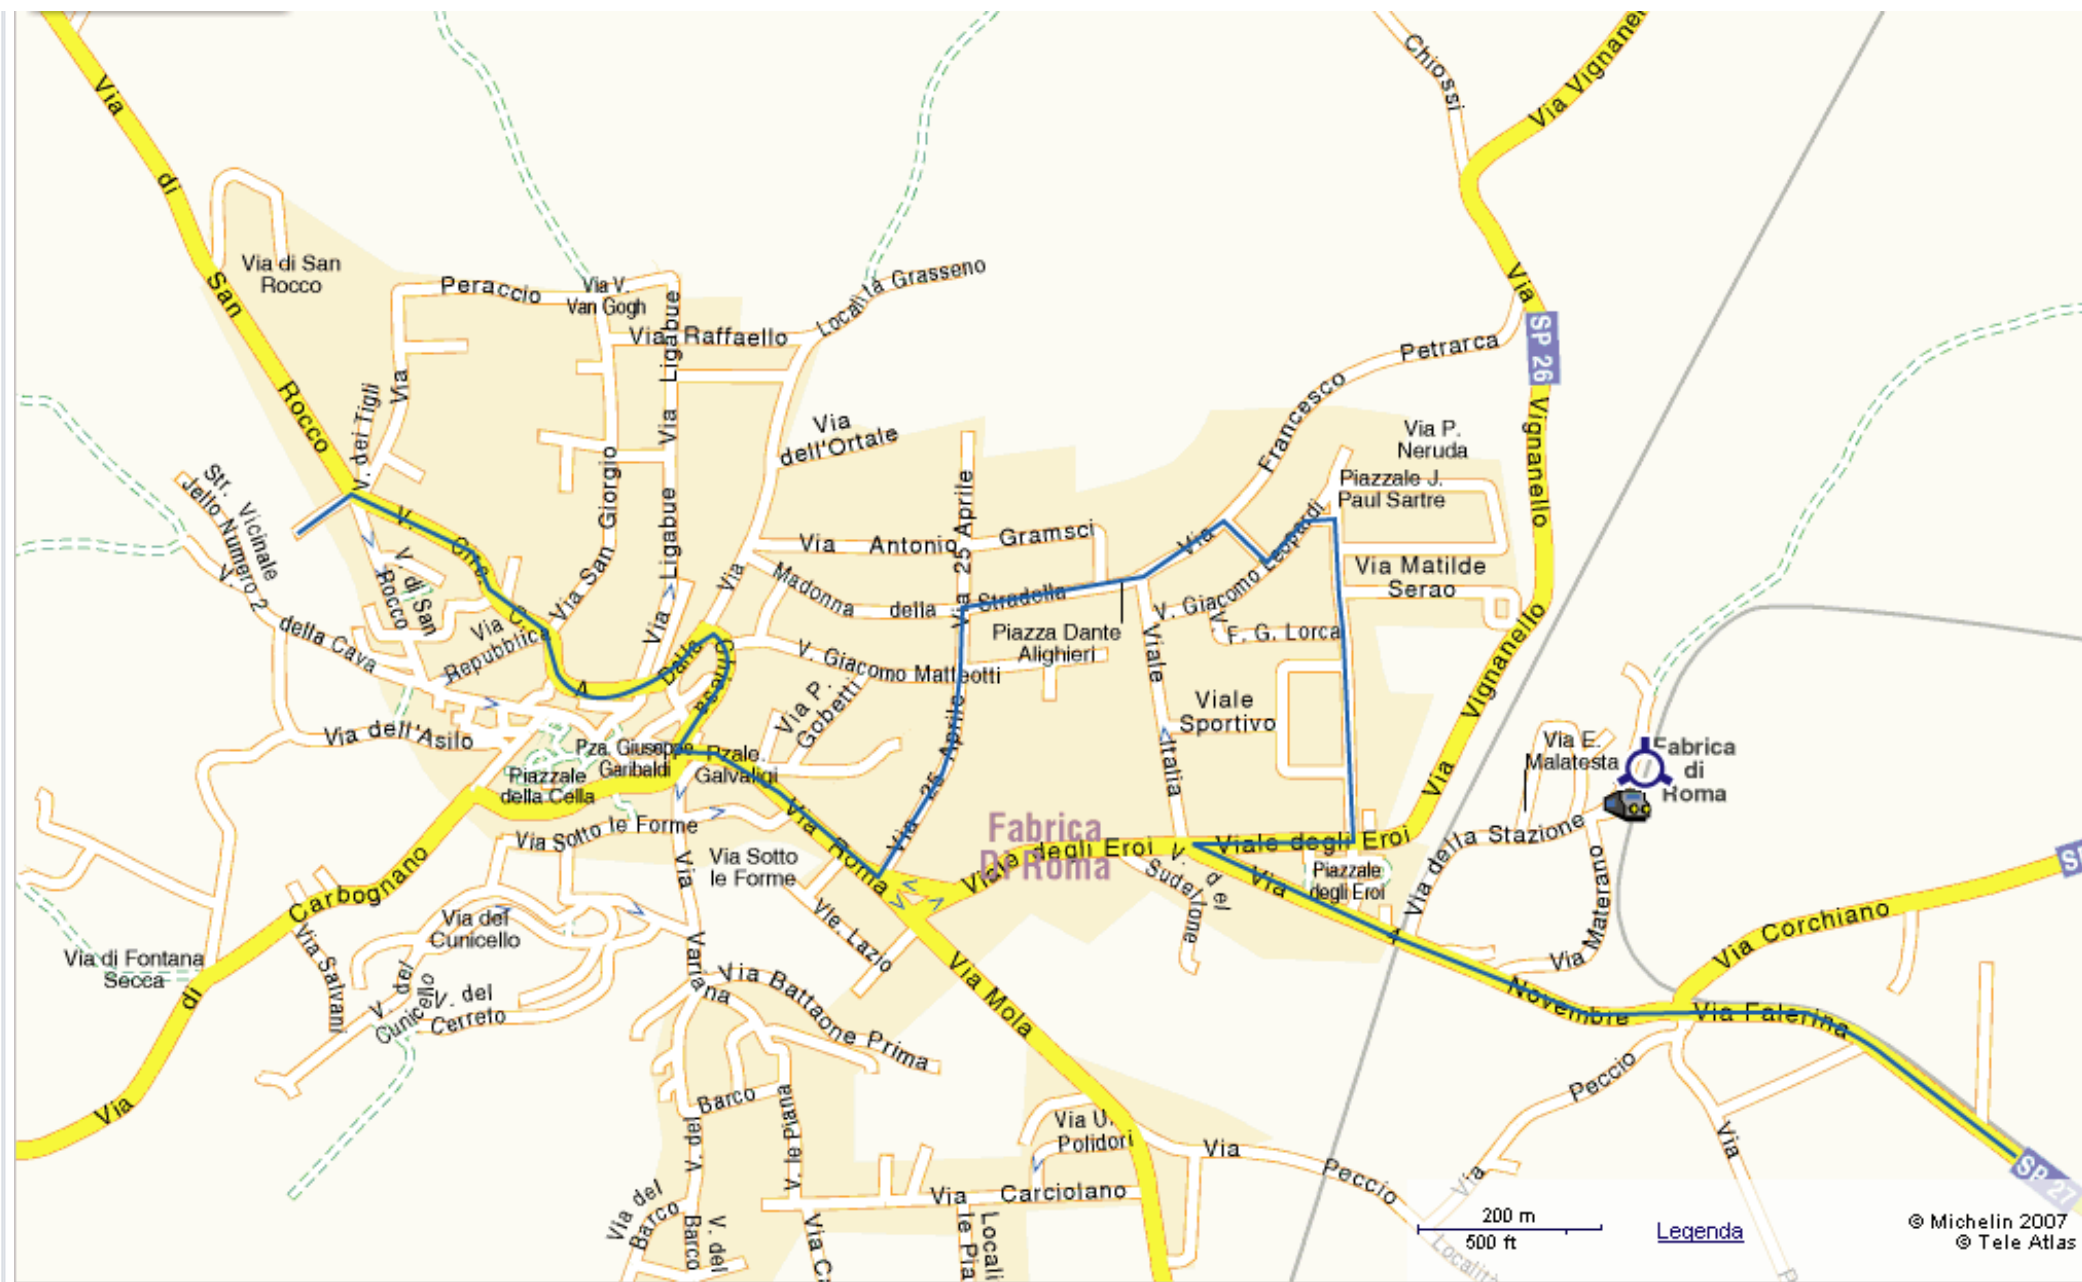

SERVIZIO URBANO - CECCARELLI TRAVEL
Linea A

Percorso	1° Corsa	2° Corsa	3° Corsa	4° Corsa	5° Corsa	6° Corsa	7° Corsa	8° Corsa	9° Corsa	10° Corsa	11° Corsa	12° Corsa
Via Valleranese	07,45	09,10	09,33	09,58	10,21	10,44	11,45	12,45	13,15	14,25	17,00	17,25
Via San Giorgio												
Via del Cimitero												
Via Circonvallazione												
Via Sotto le Forme												
Via Variana												
Viale degli Eroi												
Via Campo Sportivo												
Via Madonna della Stradella	08,00	09,25	09,48	10,13	10,36	10,59	12,00	13,00	13,30	14,40	17,15	17,40

Percorso	1° Corsa	2° Corsa	3° Corsa	4° Corsa	5° Corsa	6° Corsa	7° Corsa	8° Corsa	9° Corsa	10° Corsa	11° Corsa	12° Corsa
Via Madonna della Stradella	08,00	09,25	09,48	10,13	10,36	10,59	12,0	13,00	13,30	14,40	17,15	17,40
Via del Cimitero												
Via San Giorgio												

Via Circonvalazione												
Via Valleranese	08,15	09,33	09,56	10,21	10,44	11,07	12,15	13,15	13,40	14,50	17,25	17,55

SERVIZIO URBANO - CECCARELLI TRAVEL
Linea B

Percorso	1° Corsa	2° Corsa	3° Corsa	4° Corsa	5° Corsa	6° Corsa	7° Corsa	8° Corsa	9° Corsa	10° Corsa	11° Corsa	12° Corsa
Via Valleranese	07,10	07,50	09,25	10,05	11,55	13,00	14,05	15,40	17,00	17,40	18,20	
Via Roma	07,14											
Via 25 Aprile	07,16											
Via Madonna della Stradella	07,18											
Via Campo Sportivo	07,20											
Via Falerina	07,26											
Viale degli Eroi	07,30	08,10	09,45	10,25	12,15	13,20	14,25	16,00	17,20	18,00	18,40	

Percorso	1° Corsa	2° Corsa	3° Corsa	4° Corsa	5° Corsa	6° Corsa	7° Corsa	8° Corsa	9° Corsa	10° Corsa	11° Corsa	12° Corsa
Parco Falisco	07,30	08,10	09,45	10,25	12,15	13,20	14,25	16,00	17,20	18,00	18,40	
Via Falerina	07,14											
Via Campo Sportivo	07,16											
Via Madonna della Stradella	07,18											
Via 25 Aprile	07,20											
Via Roma	07,26											
Via San Giorgio	07,30											